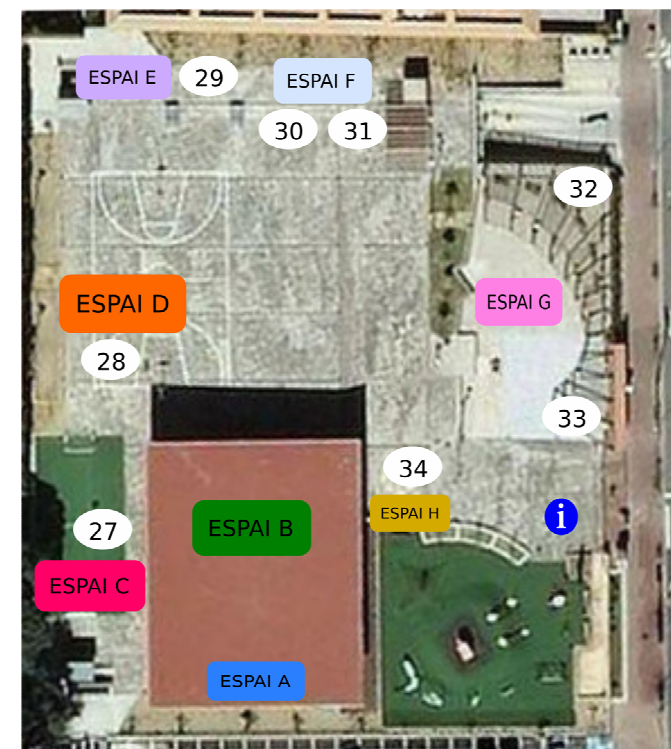

Taller didàctic infantil (Museu d'Arqueologia de Catalunya-Empúries) (20b)

Taller didàctic (Ass. Untikesken- Amics del Museu Empúries)(23b)

Taller infantil de Pesca Responsable (MARAM) (19b)

ESPAI C: PISTA DE MINI TENNIS

De 10:00h a 13:30h Partits de mini tennis (Club de Tennis l'Escala)

ESPAI D: PISTA ESPORTIVA

De 10:15h a 10:45h Line Dance (Ass. del Jubilat "Jardí del Pedró)

De 10:45h a 11:15h Dansa creativa (AMPA de l'Escola Empúries)

D'11:15h a 11:30h Ballada de Sardana, a càrrec del curset de Sardanes (Agrupació Sardanista Avi Xaxu- Comissió Curset)

De 13:10h a 14:00h Classe de Zumba *Final de Festa* (Piscina Municipal de l'Escala)

ESPAI E- ZONA TENNIS TAULA

De 10:00h a 13:30h

Exhibició de Tennis Taula (Secció de T. Taula- CER)

ESPAI F- ESPAI "AIGUA"

De 10.00h a 13.30h

Taller de nusos mariners (Club Nàutic l'Escala)

ESPAI G- ESPAI MIRAMAR

10:00h a 10.30h loga en Família (Associació Creixem)

11:00h a 11:30h Exhibició d'Arts Marcials (Secció d'Arts Marcials-CER)

11:30h a 12:00h Exhibició d'Acrobàcies (AMPA de l'Escola Empúries)

12:15h a 12:45h Representació de balls tradicionals a càrrec del grup de Dances la Farandola (Secció La Farandola-CER)

12:45h a 13:00h Representació teatral "Golfus de Roses", a càrrec d'Anxovix Teatre (Casal Teatre-CER)

ESPAI H- ESPAI SALAT

De 10:00h a 13:30h

Taller de confecció de Catifa de sal (Patronat de la Festa del Carne)