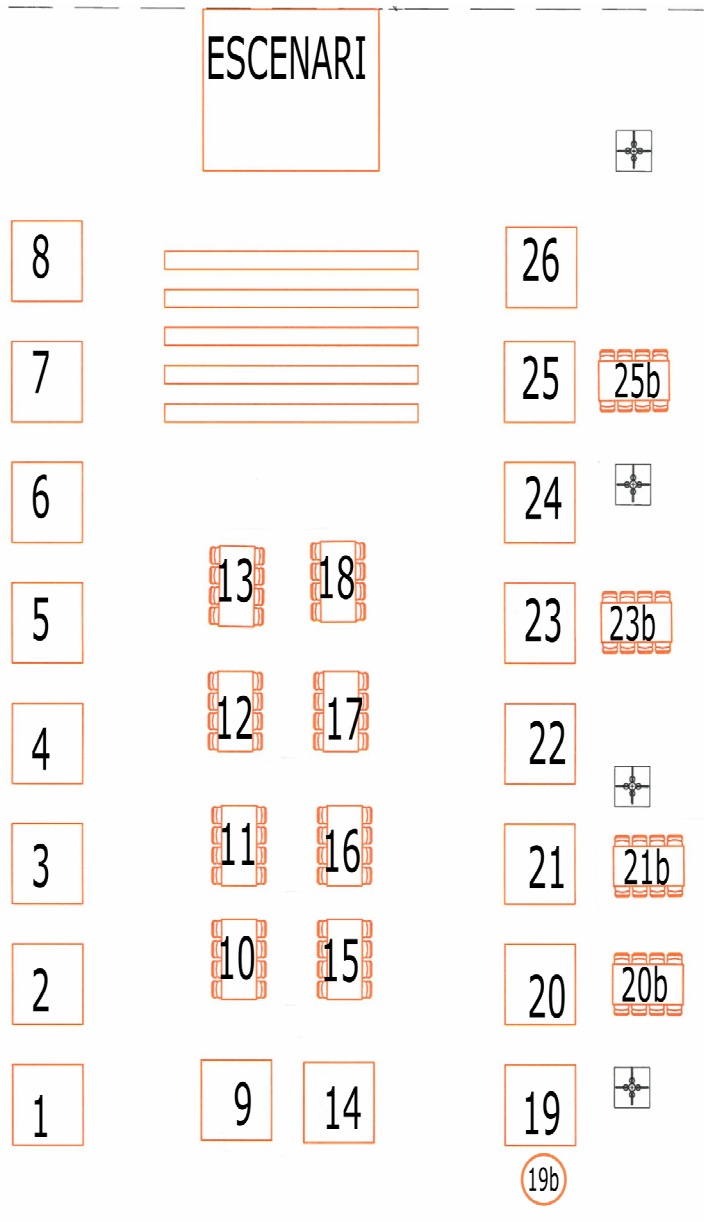

PÈRGOLA D'ENTITATS

Situació estand d'entitats

ESCENARI

RELACIÓ D'ENTITATS PARTICIPANTS

- AECC- Catalunya Contra El Càncer-Junta Local (4)
- AMPA de l'escola Empúries (25)
- Associació Creixem (8)
- Associació Cultural Untikesken-Amics MAC-Empúries (23)
- Associació del Jubilat "Jardí del Pedró" (5)
- Associació de Voluntaris de Protecció Civil (31)
- Associació Protectora d'Animals L'Anxova Peluda (26)
- Ateneu escalenc Art i Cultura (22)
- Agrupació Sardanista Escalencs Avi Xaxu (6)
- BatuScala. Grup de Percussió (32)
- Biblioteca Municipal de l'Escala (24)
- Càritas Parroquial de l'Escala (3)
- Centre d'Estudis Escalencs (21)
- Centre Esportiu i Recreatiu (CER):
  - Secció Arts Marcials (33)
  - Secció Bonsai (12)
  - Secció CEDRHE (16)
  - Secció Escacs (11)
  - Secció Esbart (16)
  - Secció fotogràfica "Cromàtica"(16)
  - Secció Motociclisme (16)
  - Secció Muntanya (1)
  - Secció Pubillatge (16)
  - Secció Teatre- Agrupació Artística local (15)
  - Secció Tennis Taula (29)
  - Tallers del CER: Ceràmica (17), Puntetes de Coixí i Costura (18) i Scrap (13)
- Club de Tennis l'Escala (27)
- Club Nàutic L'Escala (30)
- Colla Gegantera de l'Escala (14)
- Escola Municipal de Música El Gavià (7)
- Fundació Privada Víctor Mora (22)
- Germandat de Donadors de Sang (5)
- MARAM- Centre d'Interpretació del Peix (19)
- Museu d'Arqueologia de Catalunya-Empúries (20)
- Museu de l'Anxova i de la Sal (21)
- Patronat de la Festa de la Mare de Déu del Carme (34)
- Penya Blaugrana de L'Escala (9)
- Piscina Municipal de l'Escala (28)
- Plataforma d'Afectats per la Hipoteca (10)
- Revista l'Escalenc (15)
- TeArt. Aula municipal de Teatre i Arts Escèniques (7)
- Un petit pas (2)

2a FIRA d'entitats escalenques

vine participa

juga prova riu observa

Diumenge, 26 d'abril 2015 de 10:00 h a 14:00 h

Plaça Catalunya

L'ESCALA

Organitza:

AJUNTAMENT DE L'ESCALA

Amb el suport de

Diputació de Girona